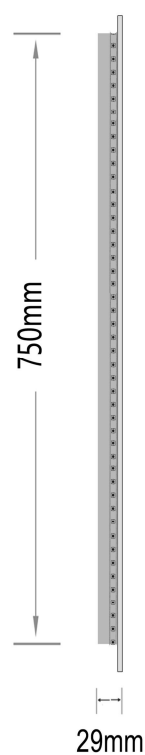

Mona-1 900x800

nordic-bad

SPECIFIKATIONER

Strømforsyning -----	230V/50Hz
Lyskilde -----	LED
Wattage -----	38 W
Kelvin -----	3000K
Ra-Værdi -----	>95
IP-klasse -----	IP44
Beskyttelsesklasse -----	II
Godkendelser -----	CE/RoHS
Lysstyrke -----	7800 Lumens

EMBALLAGE

Yderkasse størrelse -----	96x7x86 cm
Yderkasse Vægt -----	G.W.:11.2 KGS/N.W.:9.6 KGS

Advarsel! Sluk altid for strømmen under installation og vedligeholdelse!