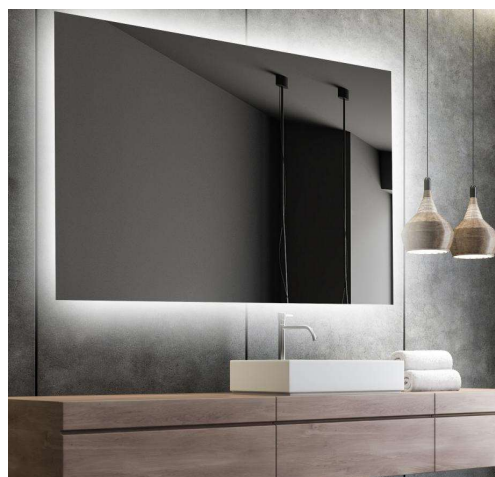

Mona-1 900x800

nordic-bad

SPECIFIKATIONER

Strømforsyning -----	230V/50Hz
Lyskilde -----	LED
Wattage -----	38 W
Kelvin -----	3000K
Ra-Værdi -----	>95
IP-klasse -----	IP44
Beskyttelsesklasse -----	II
Godkendelser -----	CE/RoHS
Lysstyrke -----	7800 Lumens